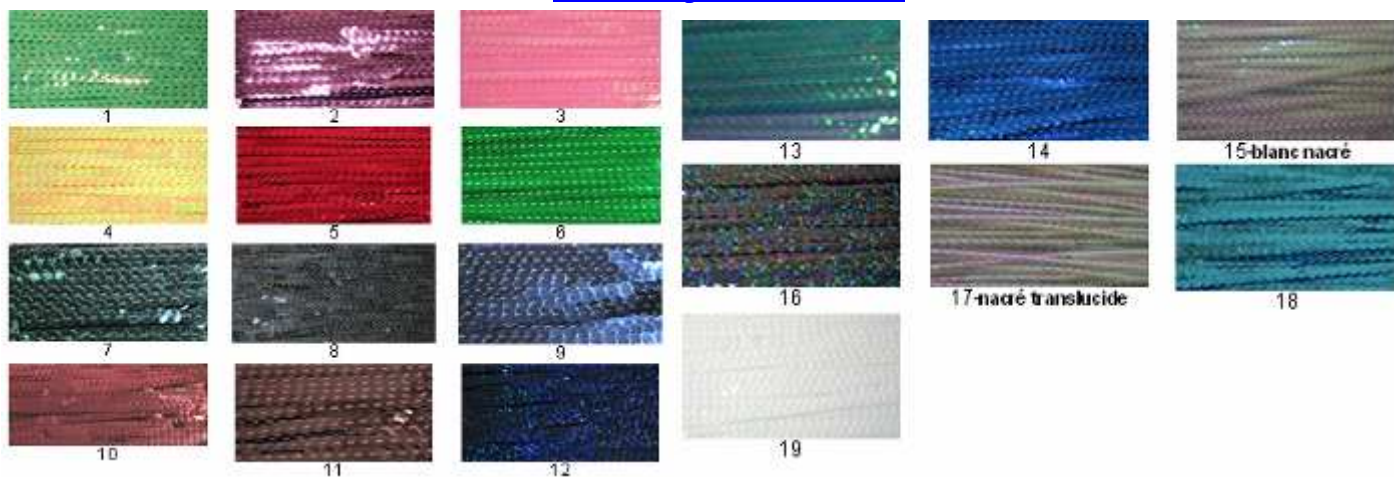

8mm 6mm

14054

PHW

GP25

PP012

NUANCIER PAILLETES 14053/6 et 14054

Pour toute commande hors produits référencés :

Délais 1 semaine Franco Perles Box : 400€ tarification directe, conditionnement minimum Perles box.