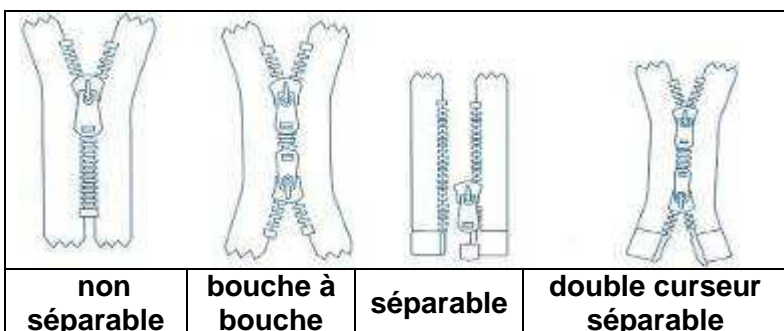

2. FERMETURE A GLISSIERE ..

Fermeture à glissière

En stock **ou sur commande spéciale** (délai : 8/10 jours) avec majoration tarif spécial : prévoir un supplément finition (de 1.40 € à 10.50€) + un prix au mètre (1.70 € à 11,60 € selon la taille de la fermeture) + 1.5 € de port par fermeture spéciale (conditions Eclair Prestil).

Voir bon de commande Eclair Prym pour les longueurs de fermeture ou tarif mercerie.

Bon de commande pour les fermetures spéciales SUR DEMANDE.

X SP	Articles standard Livraison sur stock Articles Hors gamme Fabrication spéciale	Métal						Nylon				Mouée				
		Z 11	Z 12	Z 13	NZ 14 15	Z 17	N 18	N 41	N 45	N 51	N 55 56	N 59 60	N 60	N 66	N 70	N 76
400	Blanc	X	X	X	X	X	SP	X	X	X	X	X	X	X	X	SP
406	Ivoire							X		X						SP SP
410	Blanc cassé	X	X	X	X	SP	SP	X	X	X	X	X	SP	X		
417	Lin							X		X	X	X				
424	Goéland	X		X						X						
432 / 5430	Gris clair	X	X	X	X	SP	SP	X		X	X	X	SP	X		
440	Gris foncé	X	X	X	X	SP	SP	X		X	X	X	SP	X	SP	SP
450	Gris anthracite	X	X	X	SP	SP	SP	X		X	X	X	SP	SP	SP	SP
460	Noir	X	X	X	X	SP	X	X	X	X	X	X	SP	X	X	SP
501	Bleu azur	X								X	SP					
505	Bleu layette							X		X	X	X	SP	SP		
530 / 5516	Bleu floride	X								X						
515	Bleu royal											X	SP	SP		
508	Bleu ciel	X	X	X	X			X		X	SP					
533	Bleu gris							X		X	X					
527	Bleu gitane	X								X	SP					
540	Bleu drapau	X								X	X	X	X	SP		
550 / 5545	Bleu bugatti	X	X	X	X	X	SP	X		X	X	X	SP	SP	SP	SP
570	Bleu marine	X	X	X	X	X	X	X	X	X	X	X	X	X	X	SP
590	Marine foncé									X	SP	X	SP	SP		
602	Vanille	X						X		X						

Ecrire « à commander » sur le bon de commande pour les fermetures spéciales.

Disponible au Comptoir Saint Merri :
Pièces détachées pour fermetures :
- Tirette / curseur classique ou fantaisie
- Arrêt métal (par sachet de 1000)
Vendus à l'unité ou par paquet, demandez à votre commercial.