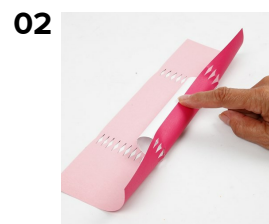

## Des décorations de table en noir et rose

Une table décorée d'une nappe Noire, d'un chemin de table argenté et de bougies et de serviettes noires et roses, tout cela de la collection "Happy Moments". Décorez la table de pierres de verre décoratives, de banderoles argentées et de pétards de papier. Utilisez des étiquettes cadeaux en guise de marque-place et de cartes de menu.

**01**  
Un pétard en papier comme décoration de table: Raccourcir une feuille de papier A4 de 2cm sur sa largeur. et découpez-le en deux sur la longueur. Pliez chaque côté vers la milieu. Effectuez des coupures en biais sur la plière de chacun des deux côtés.

**03**  
Une carte de menu en couches noires et blanches: Coupez des morceaux de papier cartonné et empilez-les dans un ordre de taille décroissant en alternant avec le blanc et le noir. La dernière couche étant la carte de menu imprimée en noir sur papier cartonné blanc. Attachez les couches de papier ensemble.

**Un autre exemple**  
Ecrivez un prénom sur une étiquette cadeau noire en utilisant un marqueur "Uni Posca" argenté. Puis faites tenir ce marque-place dans les dents d'une fourchette.

**02**  
Dépliez le papier, roulez-le et collez-le autour de petits tubes de carton. Attachez un ruban de satin en le passant dans les trous découpés de chaque côté du tube.